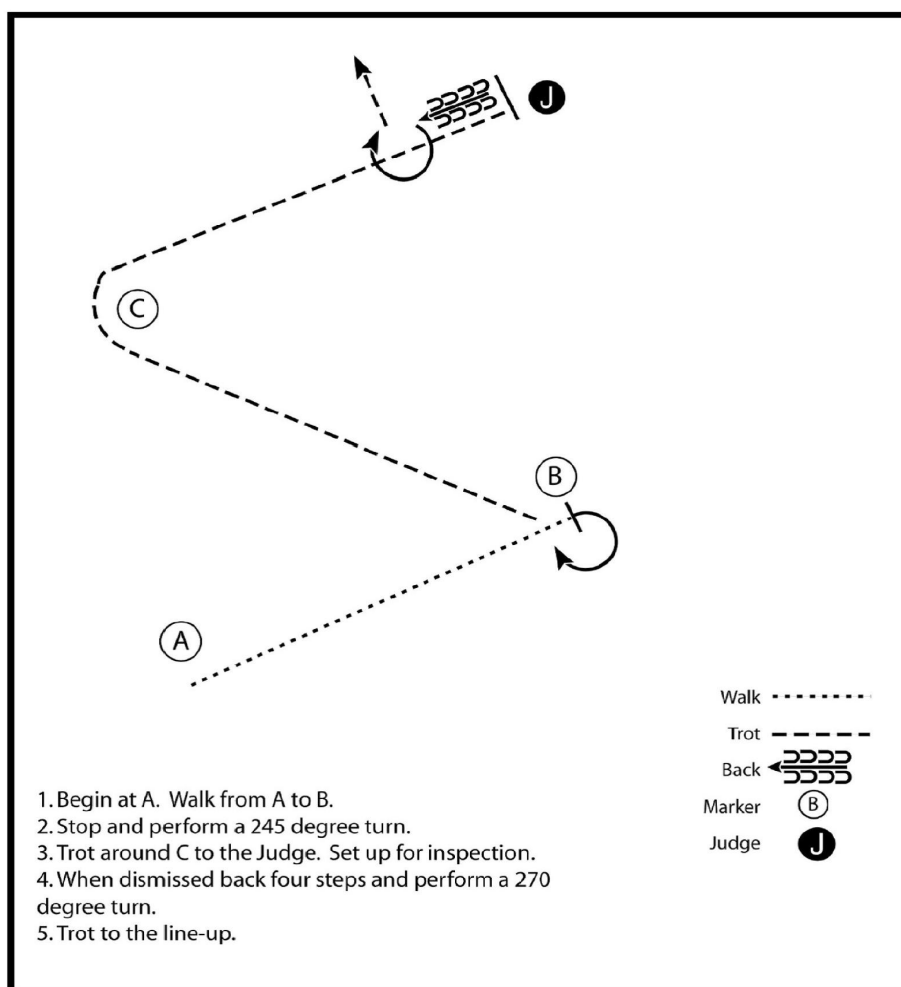

Finale nazionale performance FITETREC ANTE & PHCI/APHA Show

SHOWMANSHIP AT HALTER YOUTH - AMATEUR

PHCI/APHA YOUTH - AMATEUR

- 1, Pronti in A. passo da A fino a B
- 2, Stop e 245 gradi
- 3, Trotto intorno a C fino al Giudice. Stop per l'ispezione
- 4, Alla fine dell'ispezione, 4 passi di back e 270 gradi
- 5, Trotto dritto